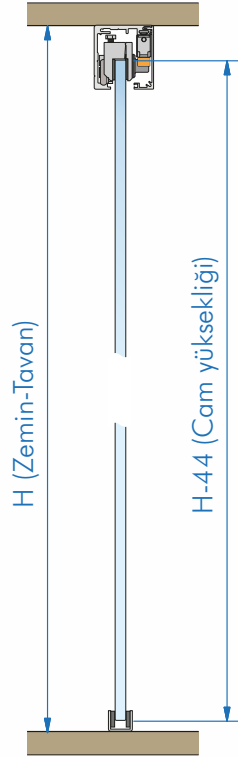

ABR-6300A-F

Frenli Cam Kapı Sürme Sistemi
Maksimum kapı ağırlığı 80kg.

MIN Kapı genişliği = 750mm

Tablo	
Cam	A (mm)
8	23
10	24
12	25

4

5

6

7

8

9

10

11

12

15

16

17

18

19

20

Opsiyonel: Sabit cam profili art-6300A-5
(Sabit cam profili = NA+70)