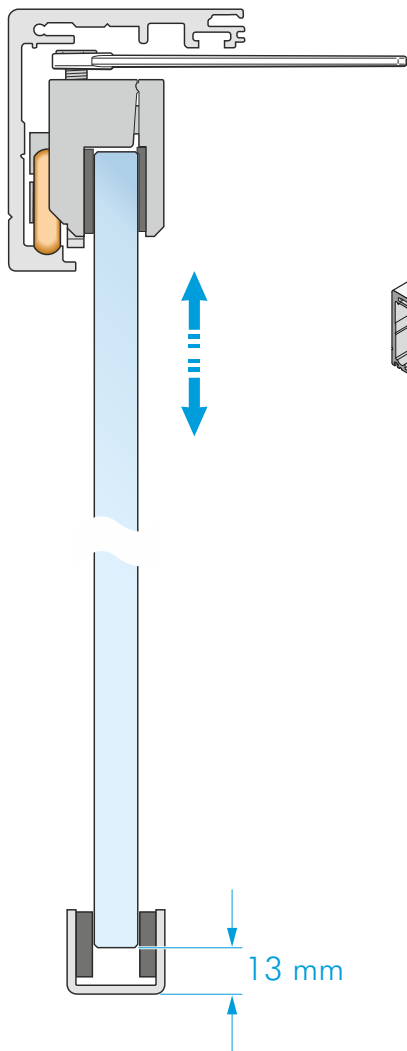

ABR-6300A-F

Frenli Cam Kapı Sürme Sistemi
Maksimum kapı ağırlığı 80kg.

MIN Kapı genişliği = 750mm

Tablo	
Cam	A (mm)
8	23
10	24
12	25

4

5

6

7

8

9

10

11

12

15

16

17

18

19

20

Opsiyonel: Sabit cam profili art-6300A-5
(Sabit cam profili = NA+70)