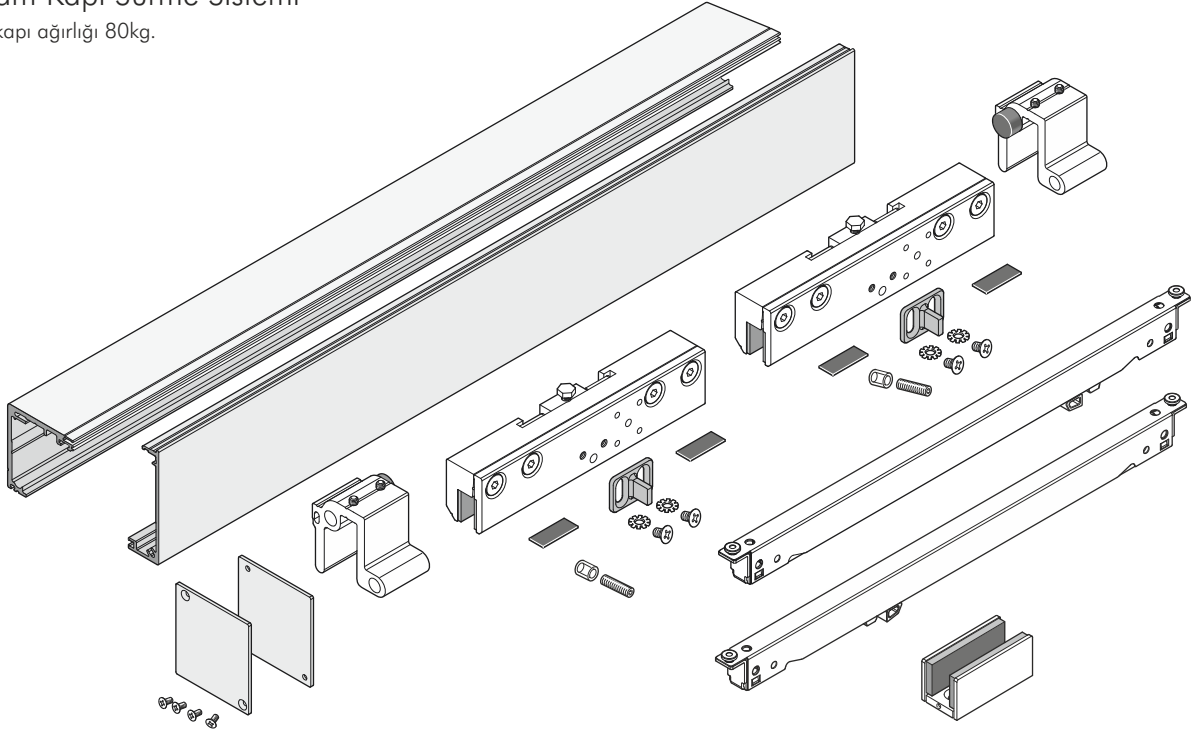

ABR-6300A-F

Frenli Cam Kapı Sürme Sistemi
Maksimum kapı ağırlığı 80kg.

MIN Kapı genişliği = 750mm

Tablo	
Cam	A (mm)
8	23
10	24
12	25

4

5

6

7

8

9

10

11

12

15

16

17

18

19

20

Opsiyonel: Sabit cam profili art-6300A-5
(Sabit cam profili = NA+70)