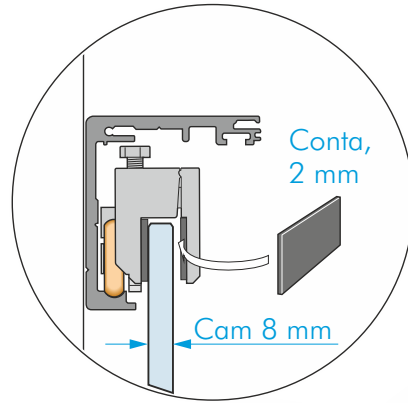

ABR-6300A-F

Frenli Cam Kapı Sürme Sistemi
Maksimum kapı ağırlığı 80kg.

MIN Kapı genişliği = 750mm

Tablo	
Cam	A (mm)
8	23
10	24
12	25

4

5

6

7

18

19

20

Opsiyonel: Sabit cam profili art-6300A-5
(Sabit cam profili = NA+70)