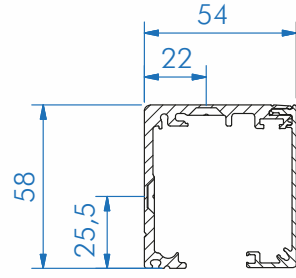

ABR-6300A-F

Frenli Cam Kapı Sürme Sistemi
Maksimum kapı ağırlığı 80kg.

MIN Kapı genişliği = 750mm

Tablo	
Cam	A (mm)
8	23
10	24
12	25

4

5

6

7

18

19

20

Opsiyonel: Sabit cam profili art-6300A-5
(Sabit cam profili = NA+70)