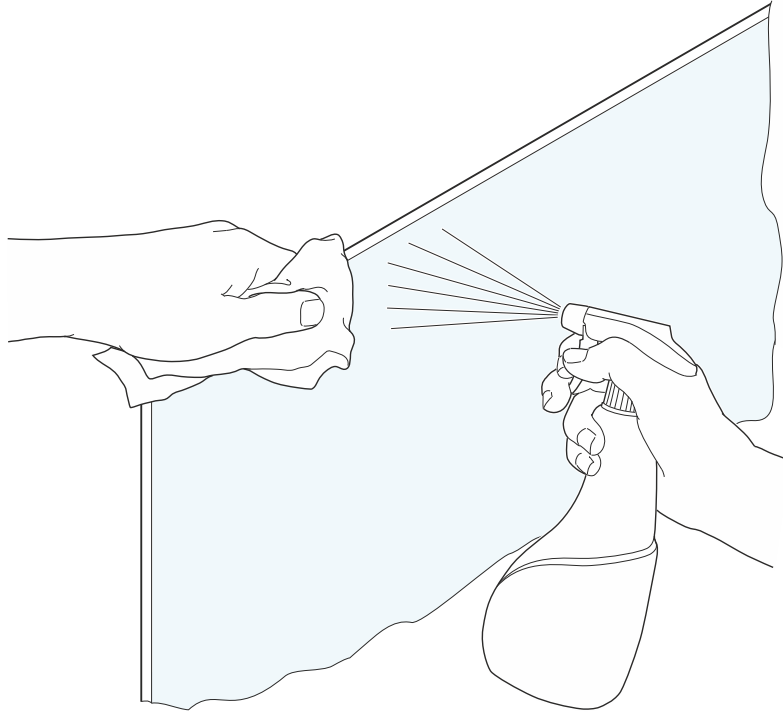

ABR-6300A-F

Frenli Cam Kapı Sürme Sistemi
Maksimum kapı ağırlığı 80kg.

MIN Kapı genişliği = 750mm

Tablo	
Cam	A (mm)
8	23
10	24
12	25

4

5

6

7