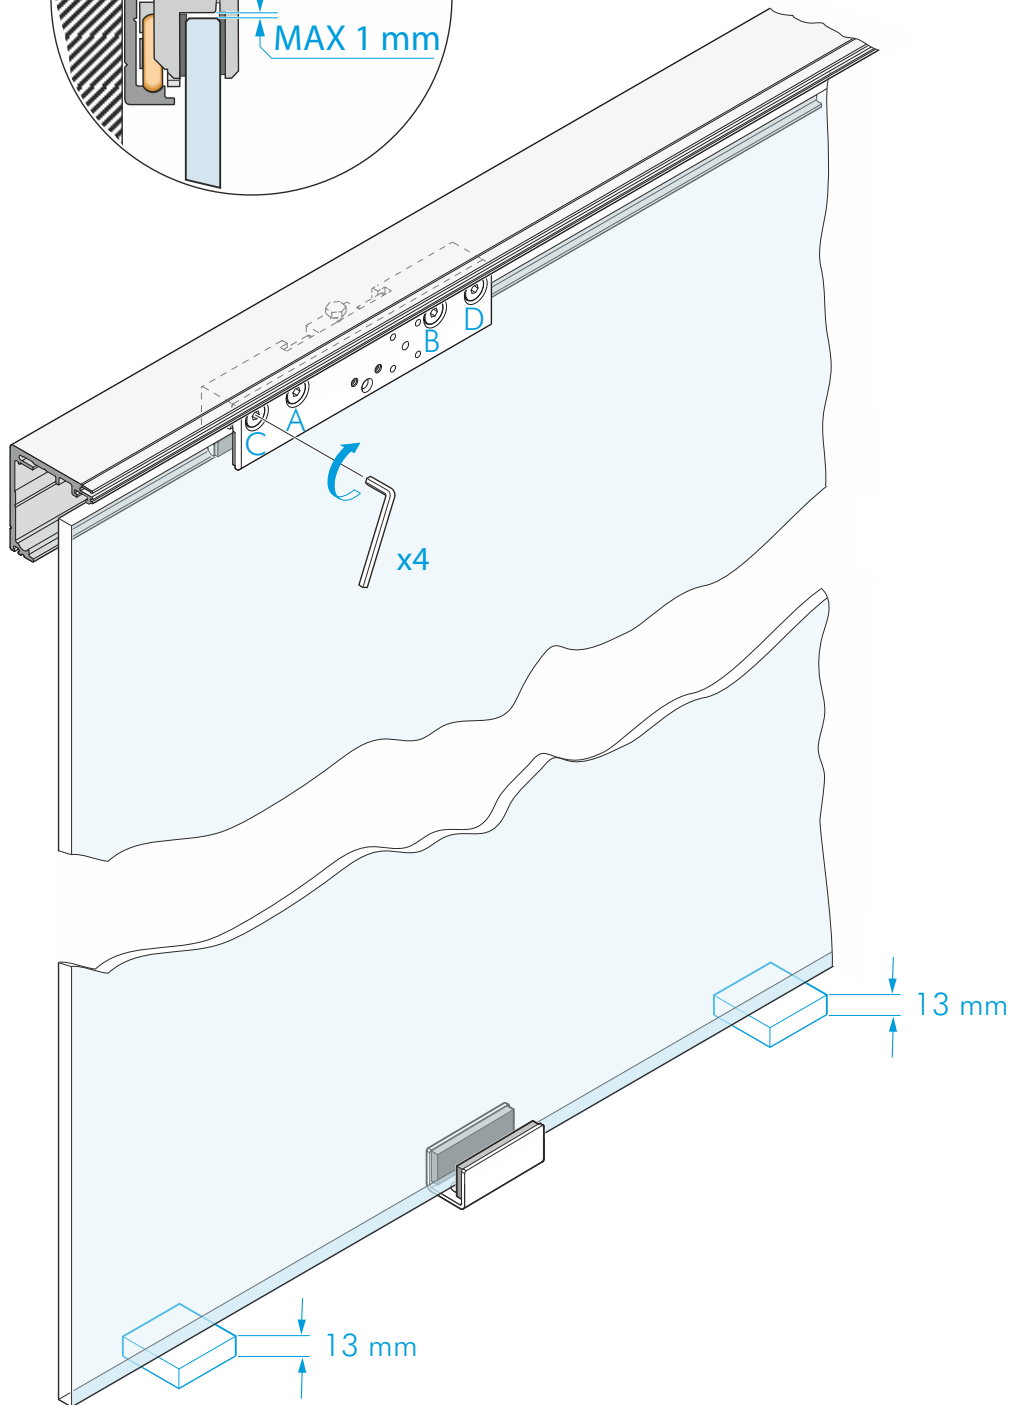

ABR-6300A-F

Frenli Cam Kapı Sürme Sistemi
Maksimum kapı ağırlığı 80kg.

MIN Kapı genişliği = 750mm

Tablo	
Cam	A (mm)
8	23
10	24
12	25

4

5

6

7

8

9

10

11

12

15

16

17

18

19

20

Opsiyonel: Sabit cam profili art-6300A-5
(Sabit cam profili = NA+70)