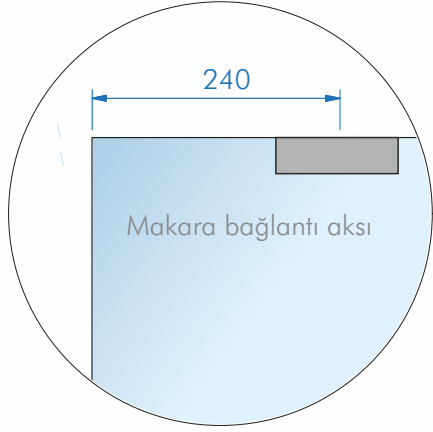

ABR-6300A-F

Frenli Cam Kapı Sürme Sistemi
Maksimum kapı ağırlığı 80kg.

MIN Kapı genişliği = 750mm

Tablo	
Cam	A (mm)
8	23
10	24
12	25

4

5

6

7