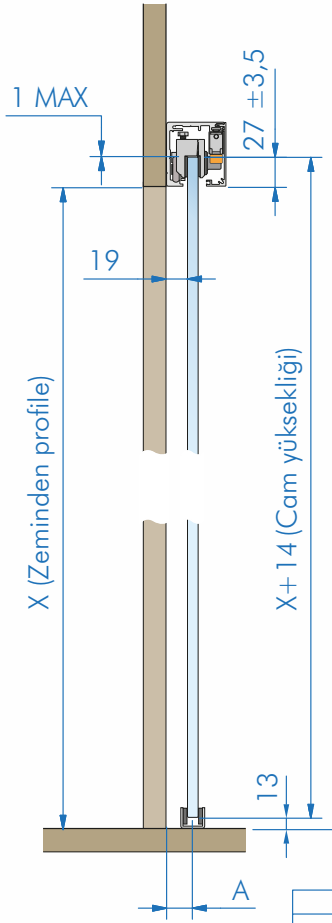

ABR-6300A-F

Frenli Cam Kapı Sürme Sistemi
Maksimum kapı ağırlığı 80kg.

MIN Kapı genişliği = 750mm

Tablo	
Cam	A (mm)
8	23
10	24
12	25

4

5

6

7

8

9

10

11

12

15

16

17

18

19

20

Opsiyonel: Sabit cam profili art-6300A-5
(Sabit cam profili = NA+70)