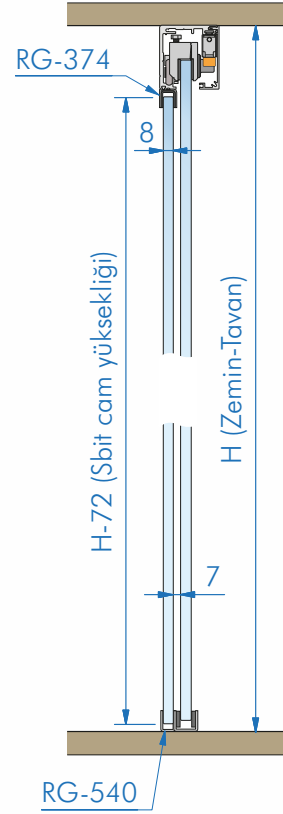

ABR-6300A-F

Frenli Cam Kapı Sürme Sistemi
Maksimum kapı ağırlığı 80kg.

MIN Kapı genişliği = 750mm

Tablo	
Cam	A (mm)
8	23
10	24
12	25

4

5

6

7

8

9

10

11

12

15

16

17

18

19

20

Opsiyonel: Sabit cam profili art-6300A-5
(Sabit cam profili = NA+70)