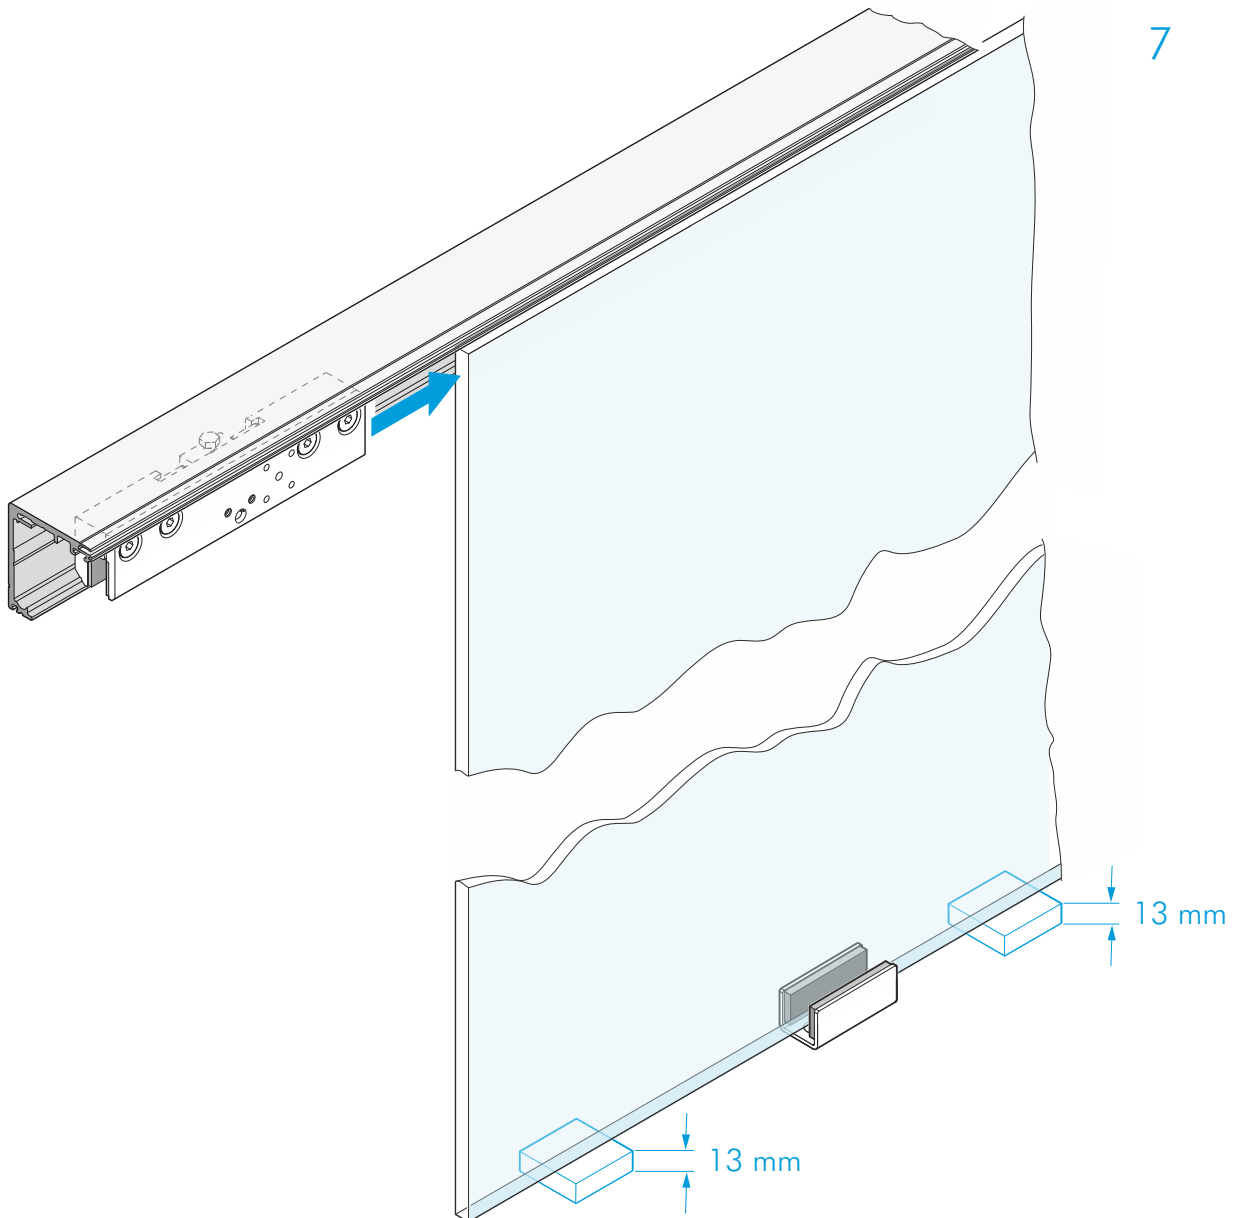

ABR-6300A-F

Frenli Cam Kapı Sürme Sistemi
Maksimum kapı ağırlığı 80kg.

MIN Kapı genişliği = 750mm

Tablo	
Cam	A (mm)
8	23
10	24
12	25

4

5

6

7

8

9

10

11

12

15

16

17

18

19

20

Opsiyonel: Sabit cam profili art-6300A-5
(Sabit cam profili = NA+70)