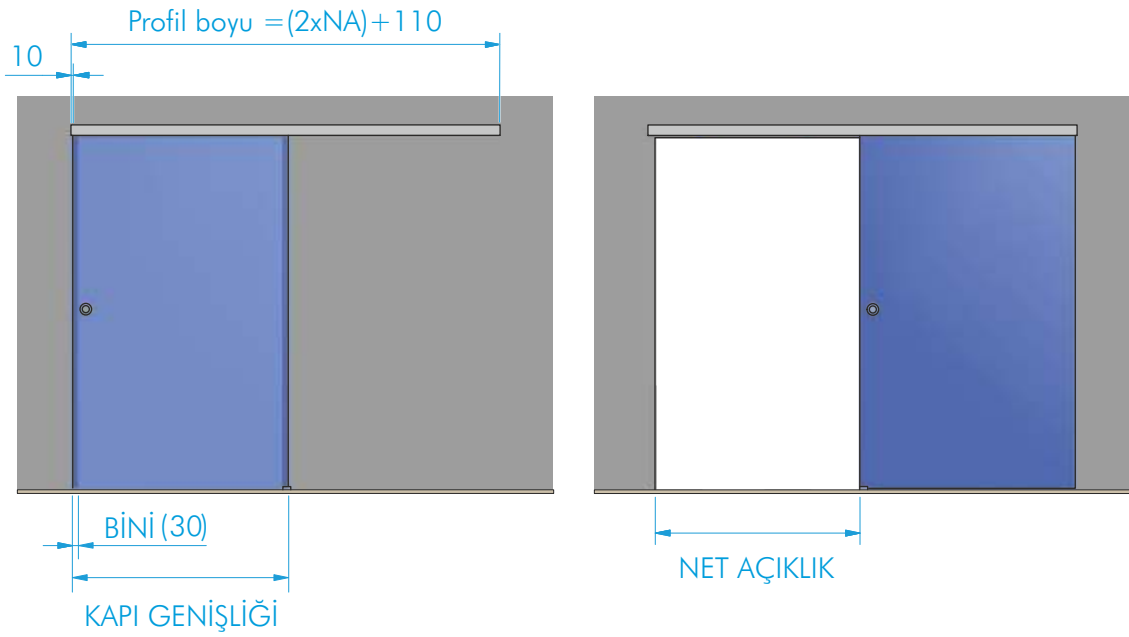

ABR-6300A-F

Frenli Cam Kapı Sürme Sistemi
Maksimum kapı ağırlığı 80kg.

MIN Kapı genişliği = 750mm

Tablo	
Cam	A (mm)
8	23
10	24
12	25

4

5

6

7