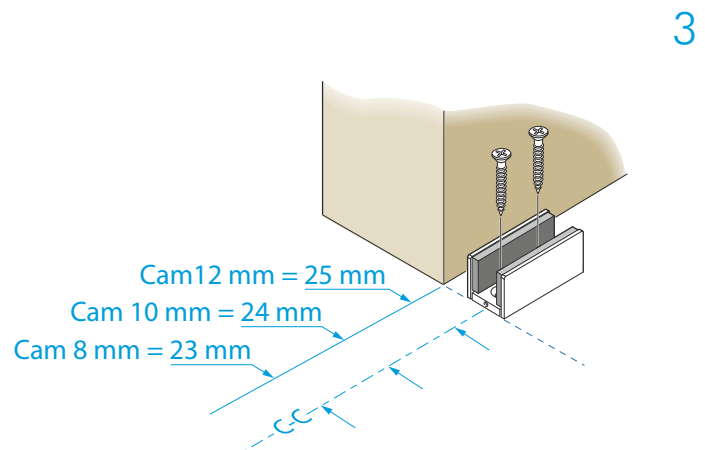

ABR-6300A-F

Frenli Cam Kapı Sürme Sistemi
Maksimum kapı ağırlığı 80kg.

MIN Kapı genişliği = 750mm

Tablo	
Cam	A (mm)
8	23
10	24
12	25

4

5

6

7