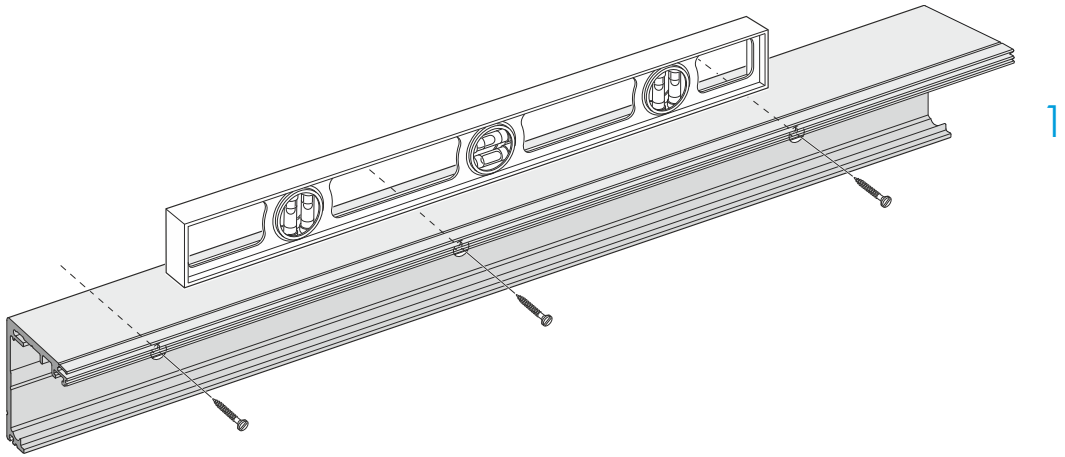

ABR-6300A-F

Frenli Cam Kapı Sürme Sistemi
Maksimum kapı ağırlığı 80kg.

MIN Kapı genişliği = 750mm

Tablo	
Cam	A (mm)
8	23
10	24
12	25

4

5

6

7