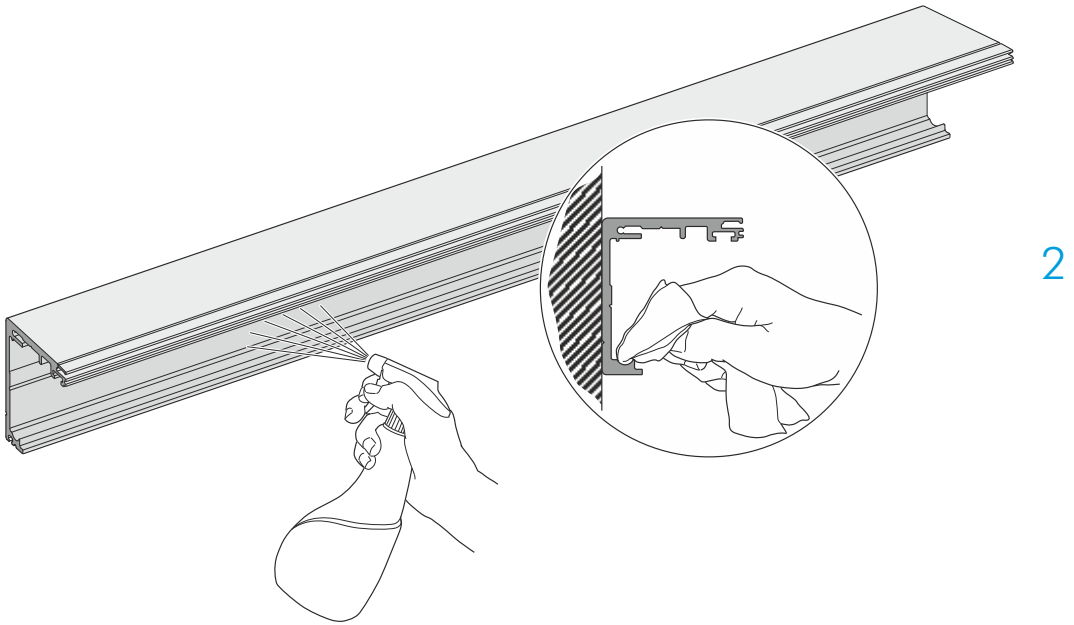

ABR-6300A-F

Frenli Cam Kapı Sürme Sistemi
Maksimum kapı ağırlığı 80kg.

MIN Kapı genişliği = 750mm

Tablo	
Cam	A (mm)
8	23
10	24
12	25

4

5

6

7