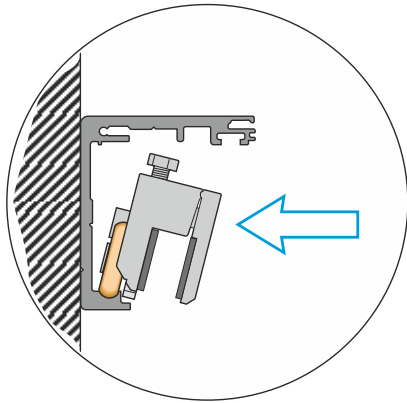

ABR-6300A-F

Frenli Cam Kapı Sürme Sistemi
Maksimum kapı ağırlığı 80kg.

MIN Kapı genişliği = 750mm

Tablo	
Cam	A (mm)
8	23
10	24
12	25

4

5

6

7